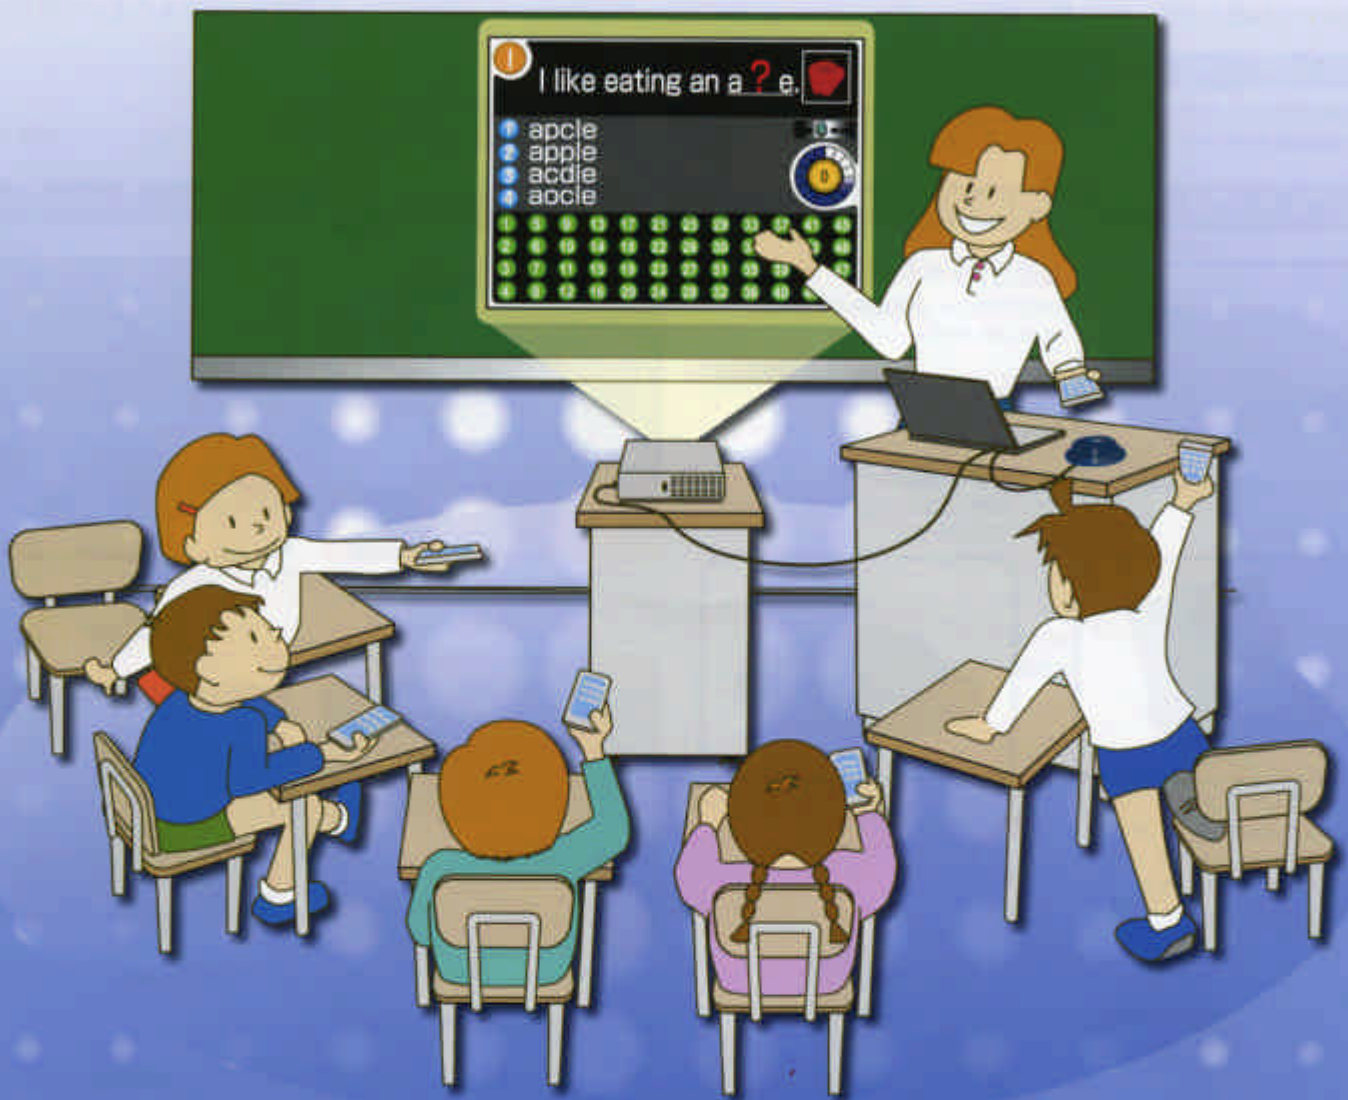

# Coco-de-sicaアナライザーシステム

参加者がリモコンを使ってスクール・セミナーに  
インタラクティブに参加できるシステムです。

問題やアンケートなど文書作成も簡単で、  
すぐに使い始めることができます。

### 問題掲示機能

パソコンから、プロジェクターやディスプレイ等へ問題掲示することができます。  
問題掲示、次の問題への切替は、講師用のリモコンまたは、パソコンから操作ができます。