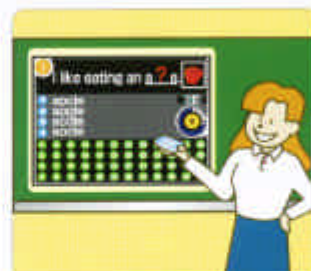

### 回答結果表示 分析機能

回答結果はスコアボードを利用して、誰が何を押したか、回答比率はどうであったかをグラフ表示できます。又、回答結果のCSVへの出力も可能で、収集結果の分析に役立てることができます。

## システム構成 & イメージ

● プロジェクター  
(オプション)

● 講師用PC  
出題と回答集計に利用します。

● 赤外線レーザー  
リモコン受信に使用します

● 講師用リモコン  
パソコンの遠隔操作が可能です。

● 参加者用リモコン (~50台まで)  
参加者ひとりひとりに個別番号を割り当てられます。  
問題に解答するために使用します。

講師が問題を掲示します

参加者は各自のリモコンで回答します